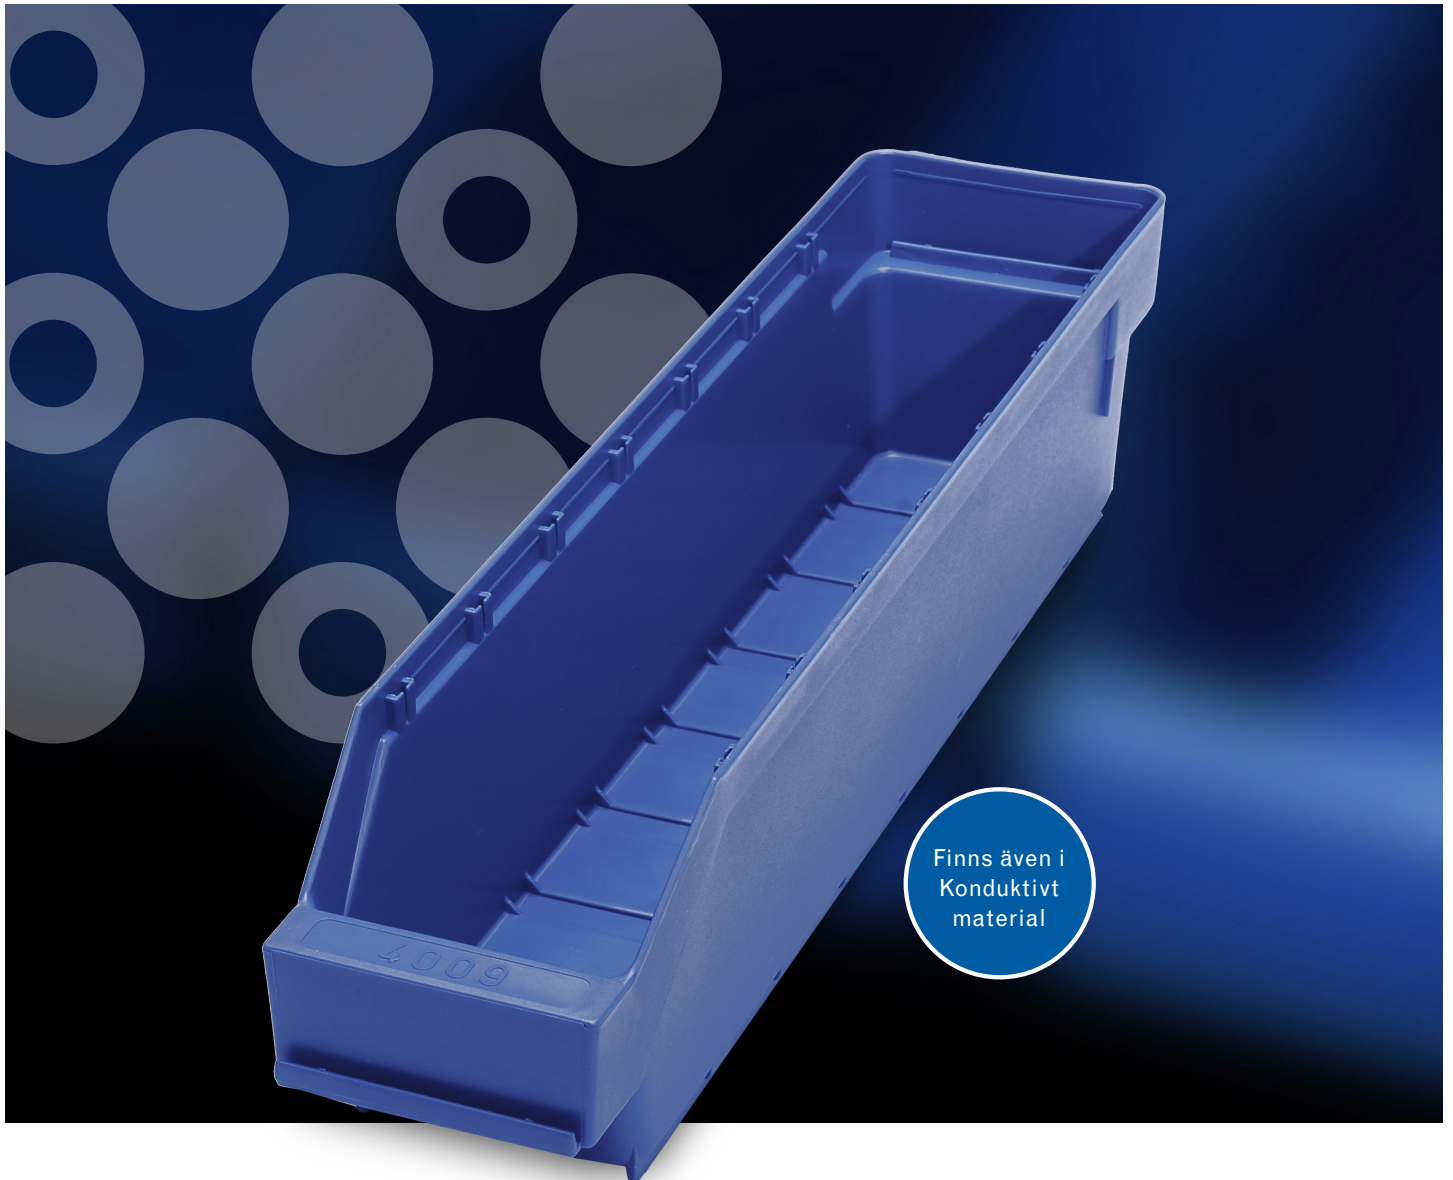

Smådelsslåda **TYP 4009**

Finns även i
Konduktivt
material

SMÅDELSLÅDA

Typ nr	4009
Beställnings nr	500201 (grön)
	510201 (blå)
	520201 (röd)
	540201 (gul)
	550201 (svart ESD)
Dimension mm	400x90x95
Innermått mm	345x70x88
Avdelare per låda	7
Antal/kartong	40
Kg/m ³ per kartong	9,0/0,08
Antal/pall	1000
Material	PP
Temperaturbeständighet	-20° till +80°C