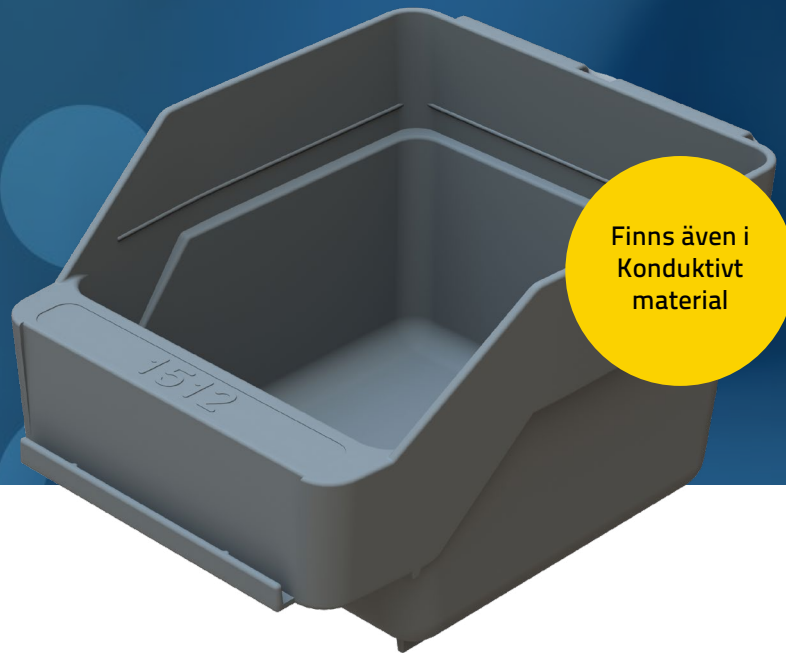

TYP 1512

Kompaktlåda

KOMPAKTLÅDA

Typ nr	1512
Artikelnr	500703 (Grön)
	510703 (Blå)
	520703 (Röd)
	540703 (Gul)
	511703 (Grå)
	550703 (Svart ESD)
Dimension mm	150x120x95
Innermått mm	104x74x109
Avdelare per låda	0
Antal/kartong	72
Kg/m3 per kartong	0,07
Antal/pall	2016
Material	Återvunnen PP
Temperaturbeständighet	-20° till +80°C

- Kompakt design
- Kostnadseffektivt
- Ergonomiskt
- High Impact Polypropylene
- Återvunnen plast
- Hängbar
- 6 storlekar

Samtliga modeller finns i 6 olika färger:

- Grön
- Blå
- Röd
- Gul
- Grå
- Svart ESD