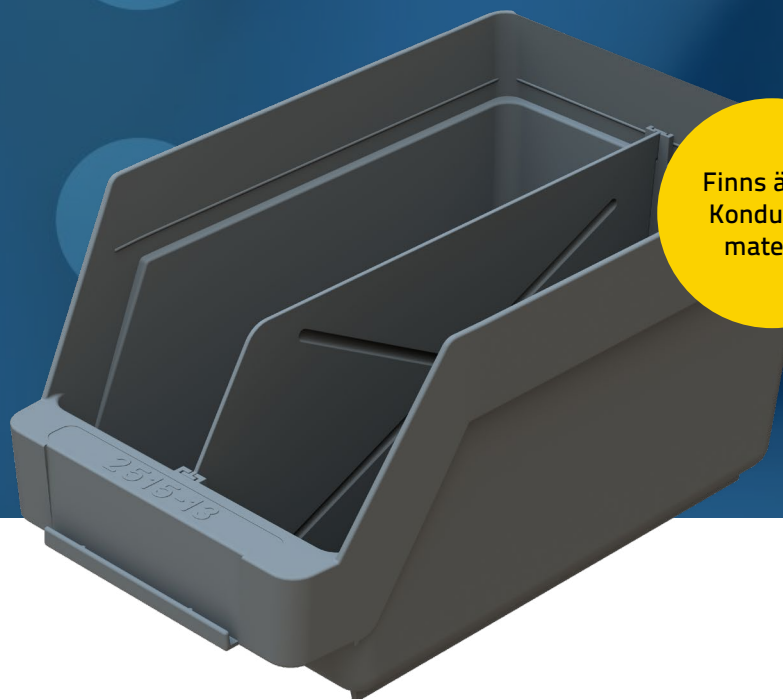

TYP 2515-13

Kompaktlåda

Finns även i
Konduktivt
material

KOMPAKTLÅDA

Typ nr	2515-13
Artikelnr	500706 (Grön)
	510706 (Blå)
	520706 (Röd)
	540706 (Gul)
	511706 (Grå)
	550706 (Svart ESD)
Dimension mm	250x150x130
Innermått mm	134x92x206
Avdelare per låda	1
Antal/kartong	50
Kg/m ³ per kartong	0,11
Antal/pall	1000
Material	Återvunnen PP
Temperaturbeständighet	-20° till +80°C

- Kompakt design
- Kostnadseffektivt
- Ergonomiskt
- High Impact Polypropylene
- Återvunnen plast
- Hängbar
- 6 storlekar

Samtliga modeller finns i 6 olika färger:

- Grön
- Blå
- Röd
- Gul
- Grå
- Svart ESD